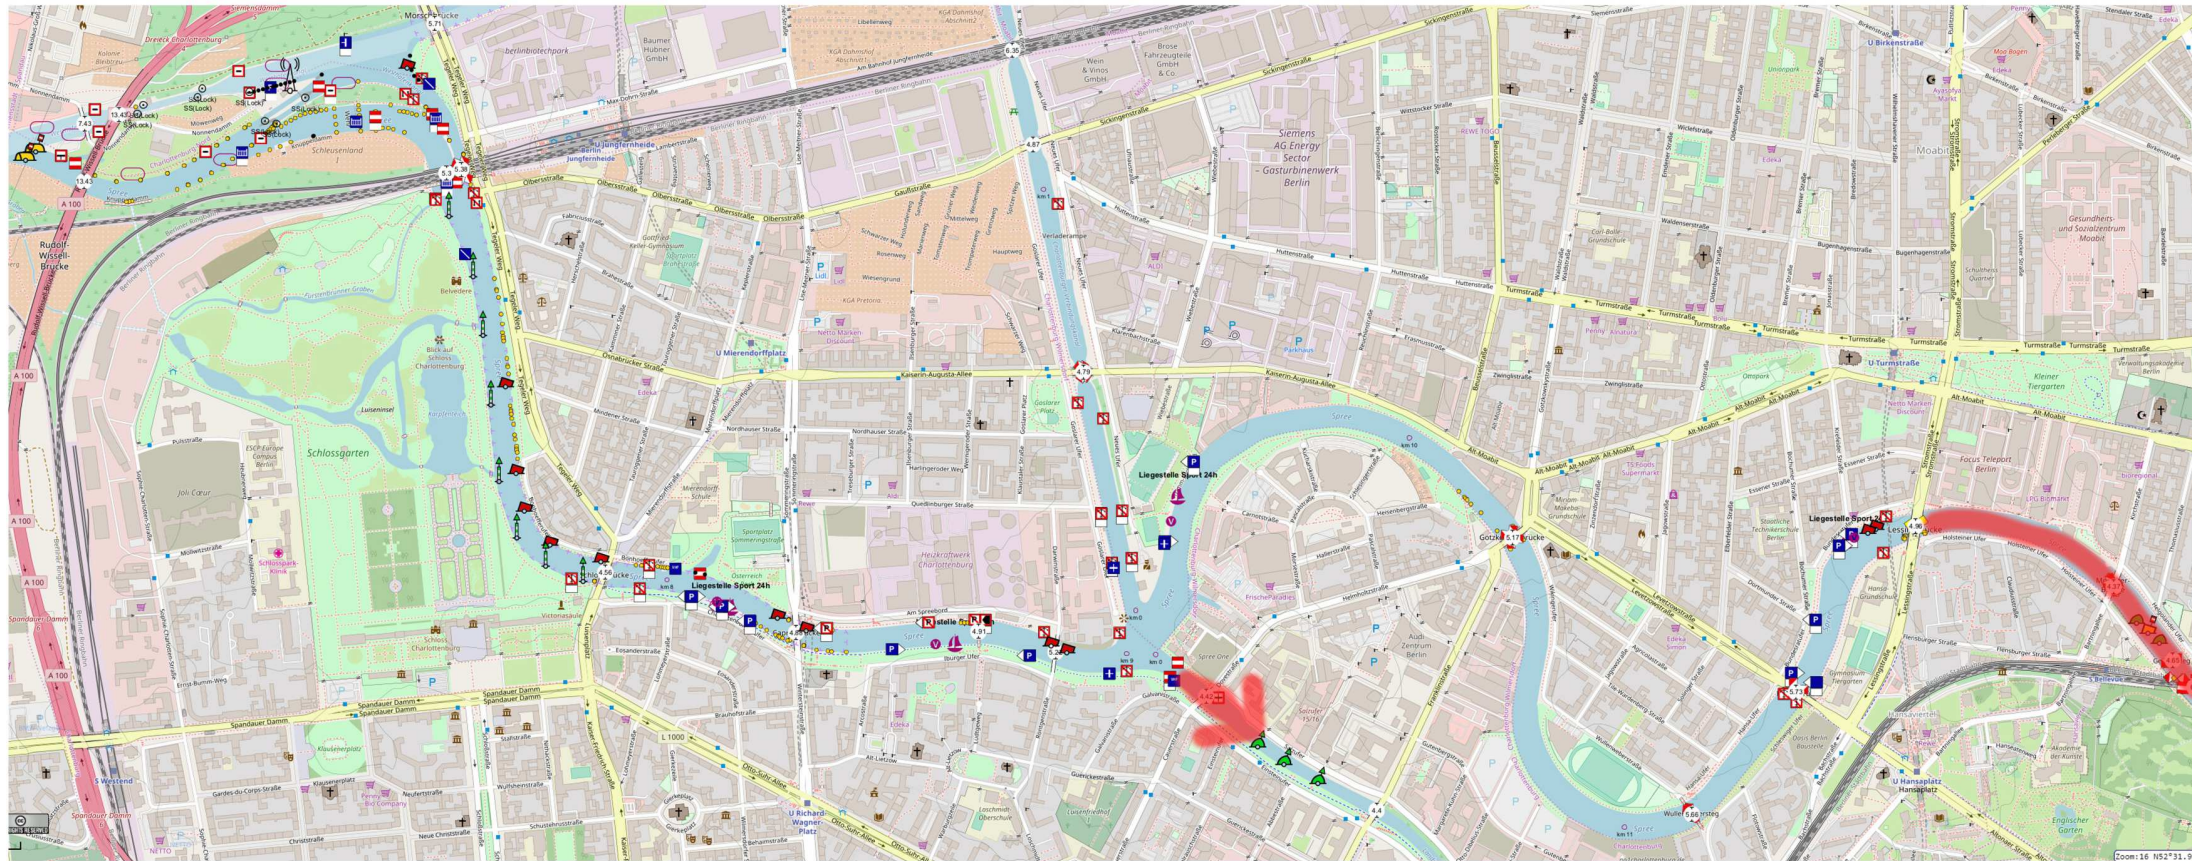

Schleuse Charlottenburg bis Lessingbrücke: ca. 5 km (bis Bundeskanzleramt noch ca. 3 km weiter – von 10.° bis 19.° nur mit Funk)

Schleuse Charlottenburg

Einfahrt in Landwehrkanal verboten = Einbahnstraße

Einfahrt nur mit Funk